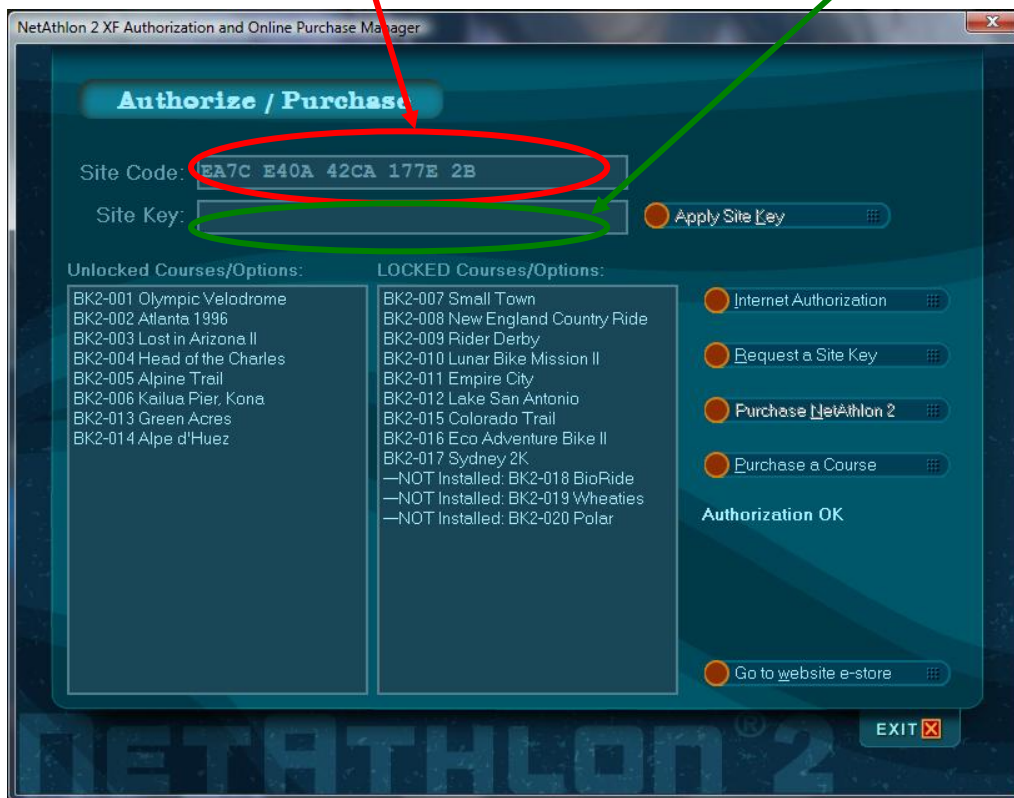

Meine Serie Nummer ist nicht korrekt.

Gehe nach diese Tab: Registrierung

Bitte senden Sie uns per email den

Site Code, dann bekommen Sie von uns ein **Site Key**.

Dieser Site Key wird gespeichert in den box „Site Key“ zu nächst drucken Sie auf „Apply Site Key“.

Das Programm bestätigt dann Ihre Authorization für die Strecke(n).